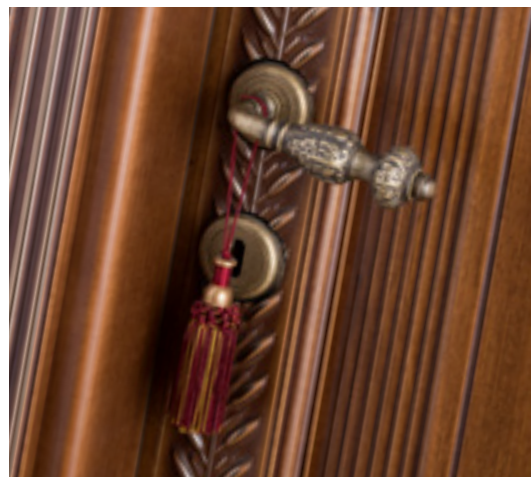

Ogni singola porta è interamente realizzata e decorata a mano, facendone per questo un oggetto unico nel suo genere, anche e soprattutto grazie alle eventuali piccole imperfezioni, che dimostrano la vera fattura artigianale del prodotto, nonché espressione di pregio e qualità artistica. Collezione solo su progetto, minimo 10 porte. | Each door is completely handmade and hand decorated thus creating a unique item also due to the small imperfections which may result and that clearly show the real craftsmanship of the product and enhance its high value and quality. | Каждая отдельная дверь полностью реализована и декорирована вручную, таким образом она представляет собой уникальное изделие, включая также и возможные небольшие несовершенства, что как раз и является характерным для ремесленных изделий, в этом заключается выражение их неповторимой художественной ценности.